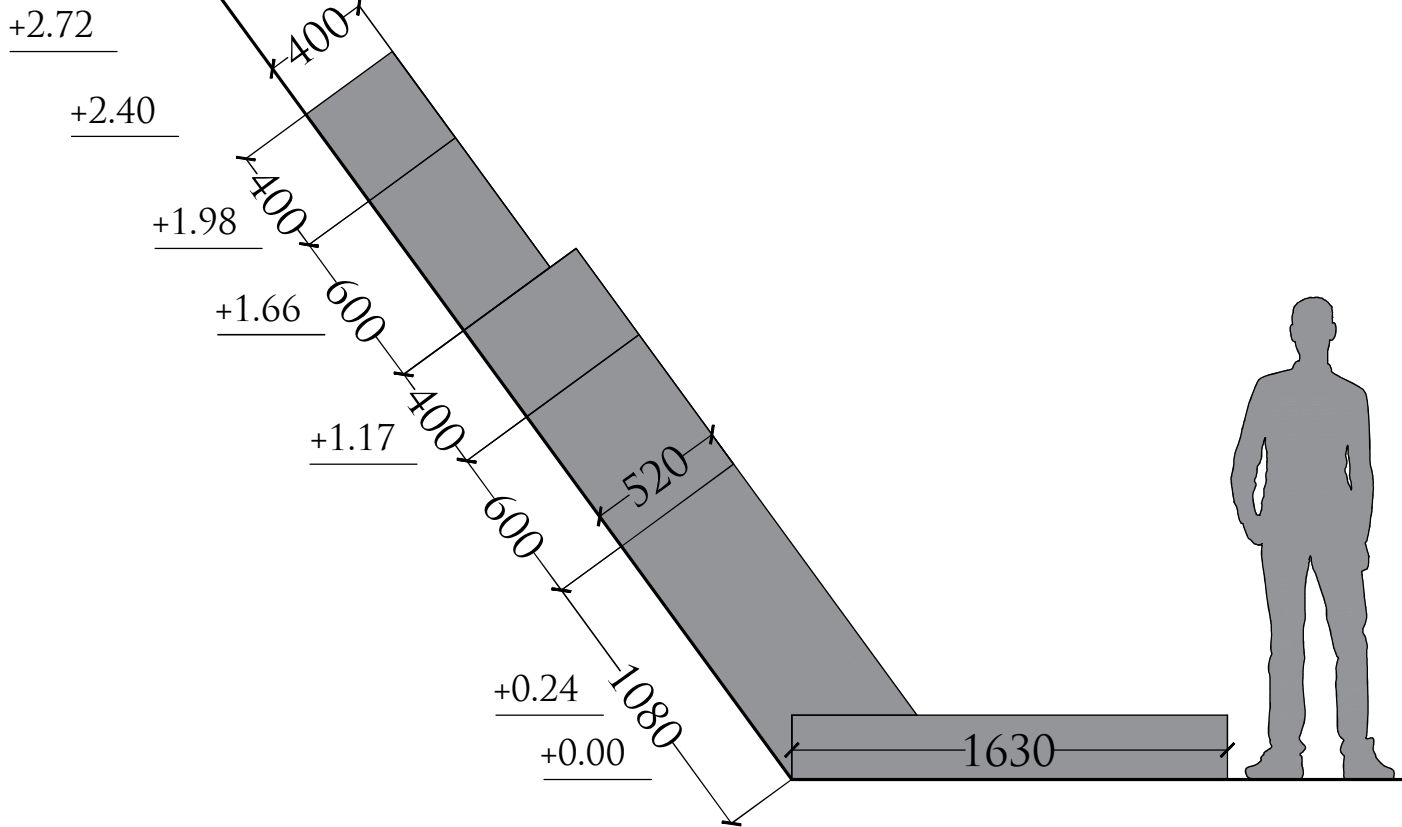

PLANAS M1:20

111111

1863 - 1864 M. SUKILĒLIŲ ĮATMINTINIMO ARCHITEKTŪRINĖS
IDĖJOS SUKŪRIMO IR ĮGYVENDINIMO PROJEKTO KONKURSAS

1630

VAKARINIS FASADAS M1:20

111111

1863 - 1864 M. SUKILĖLIŲ ĮATMINTINIMO ARCHITEKTŪRINĖS
IDĖJOS SUKŪRIMO IR ĮGYVENDINIMO PROJEKTO KONKURSAS