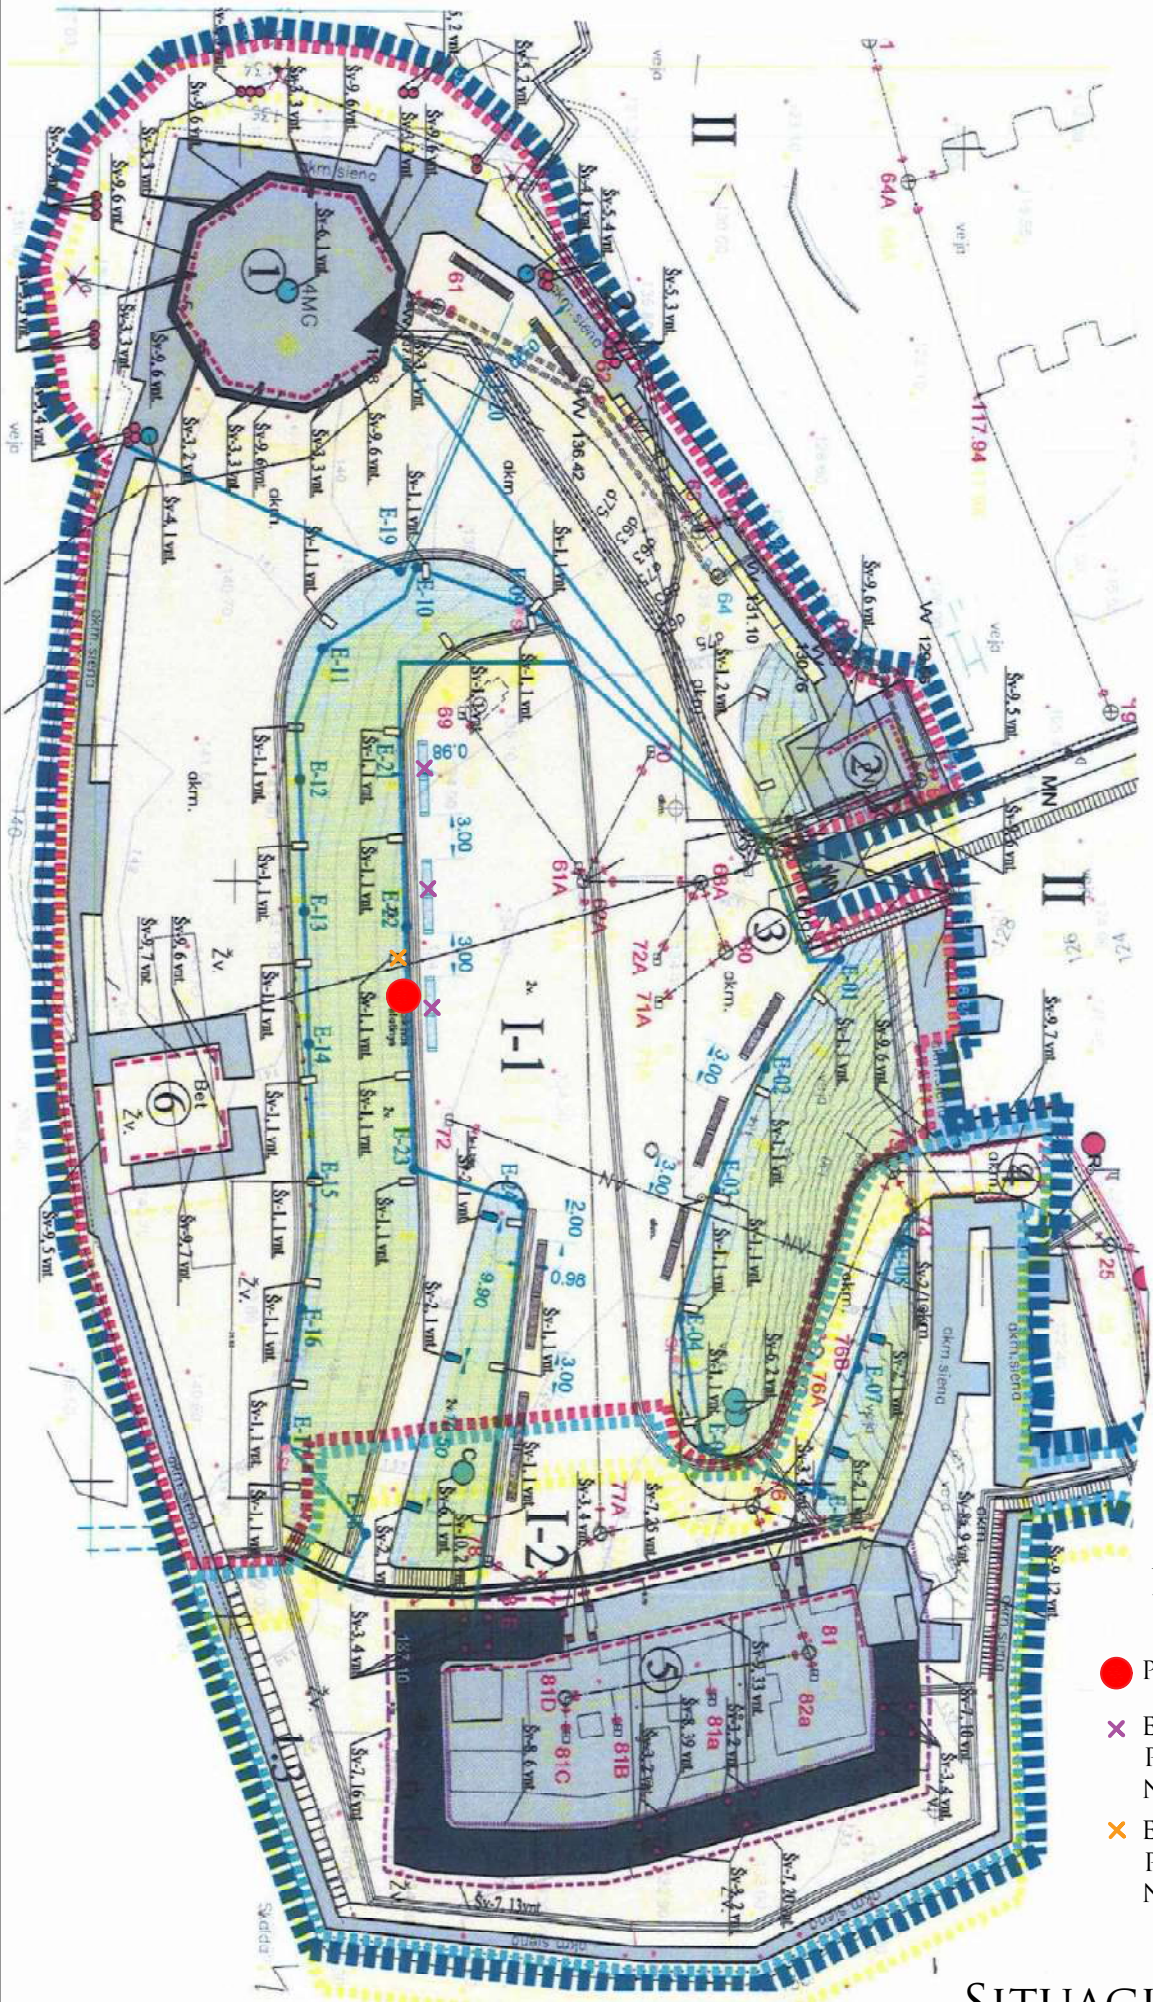

PLANAS M1:20

111111

1863 - 1864 M. SUKILĒLIŲ ĮATMINTINIMO ARCHITEKTŪRINĖS
IDĖJOS SUKŪRIMO IR ĮGYVENDINIMO PROJEKTO KONKURSAS

1630

VAKARINIS FASADAS M1:20

111111

1863 - 1864 M. SUKILĖLIŲ ĮATMINTINIMO ARCHITEKTŪRINĖS
IDĖJOS SUKŪRIMO IR ĮGYVENDINIMO PROJEKTO KONKURSAS

RYTINIS FASADAS M1:20

111111

1863 - 1864 M. SUKILĖLIŲ ĮATMINTINIMO ARCHITEKTŪRINĖS
IDĖJOS SUKŪRIMO IR ĮGYVENDINIMO PROJEKTO KONKURSAS

PIETINIS FASADAS M1:20

111111

1863 - 1864 M. SUKILĒLIŲ ĮATMINTINIMO ARCHITEKTŪRINĖS
IDĖJOS SUKŪRIMO IR ĮGYVENDINIMO PROJEKTO KONKURSAS

PJŪVIS 1 -1 M1:20

1111111

1863 - 1864 M. SUKILĖLIŲ JATMINTINIMO ARCHITEKTŪRINĖS
IDĖJOS SUKŪRIMO IR ĮGYVENDINIMO PROJEKTO KONKURSAS

EKSPLIKACIJA

- PAMINKLO VIETA
- × ESAMI SUOLAI PERKELIAMI Į NAUJĄ VIETĄ
- × ESAMOS ŠVIESTUVAS PERKELIAMAS Į NAUJĄ VIETĄ

SITUACIJOS SCHEMA