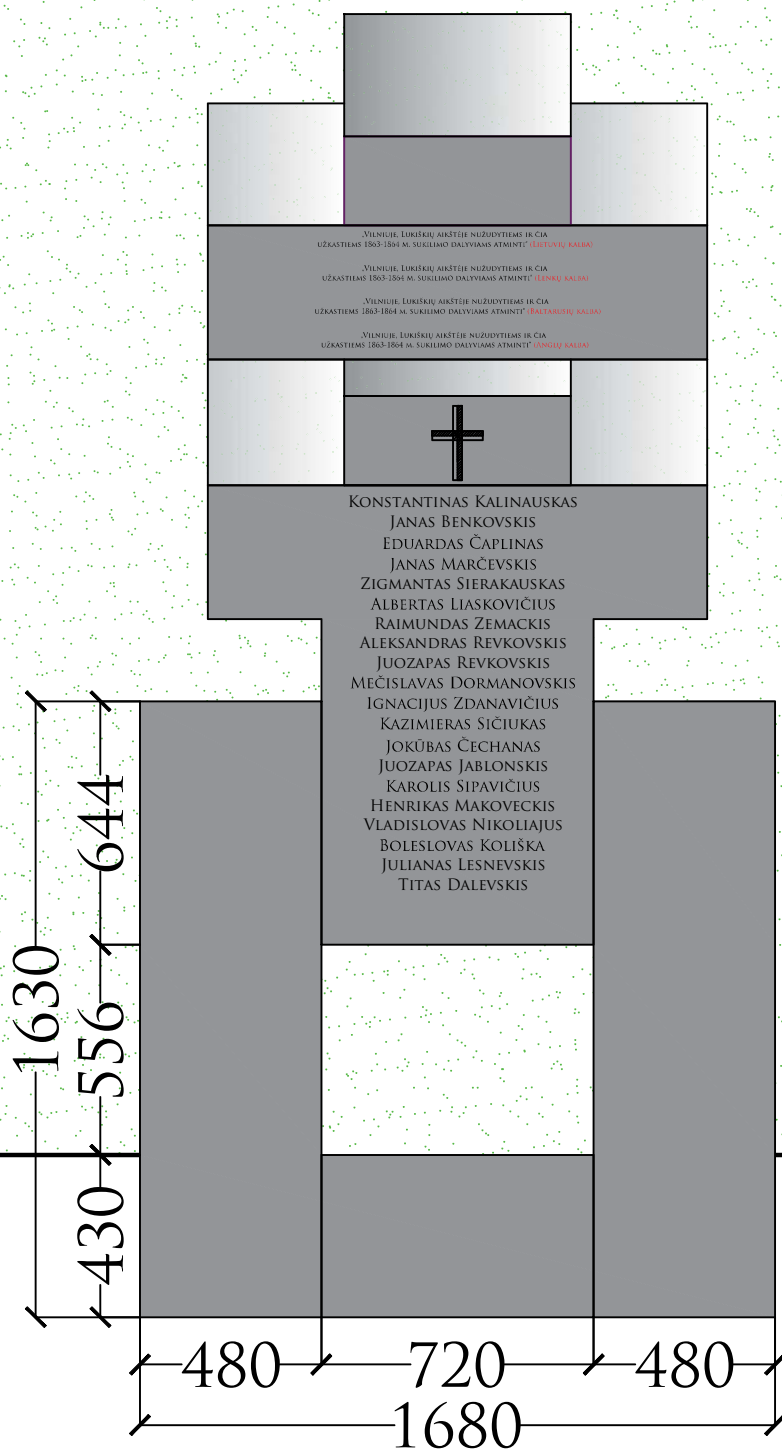

111111

1863 - 1864 M. SUKILĖLIŲ ĮATMINTINIMO ARCHITEKTURINĖS IDĖJOS SUKŪRIMO IR ĮGYVENDINIMO PROJEKTO KONKURSAS

ŠIAURINIS FASADAS M1:20

1863 - 1864 M. SUKILĖLIŲ ĮATMINTINIMO ARCHITEKTŪRINĖS IDĖJOS SUKŪRIMO IR ĮGYVENDINIMO PROJEKTO KONKURSAS

PLANAS M1:20

111111

1863 - 1864 M. SUKILĒLIŲ ĮATMINTINIMO ARCHITEKTŪRINĖS
IDĖJOS SUKŪRIMO IR ĮGYVENDINIMO PROJEKTO KONKURSAS

1630

VAKARINIS FASADAS M1:20

111111

1863 - 1864 M. SUKILĖLIŲ ĮATMINTINIMO ARCHITEKTŪRINĖS
IDĖJOS SUKŪRIMO IR ĮGYVENDINIMO PROJEKTO KONKURSAS

SITUACIJOS SCHEMA