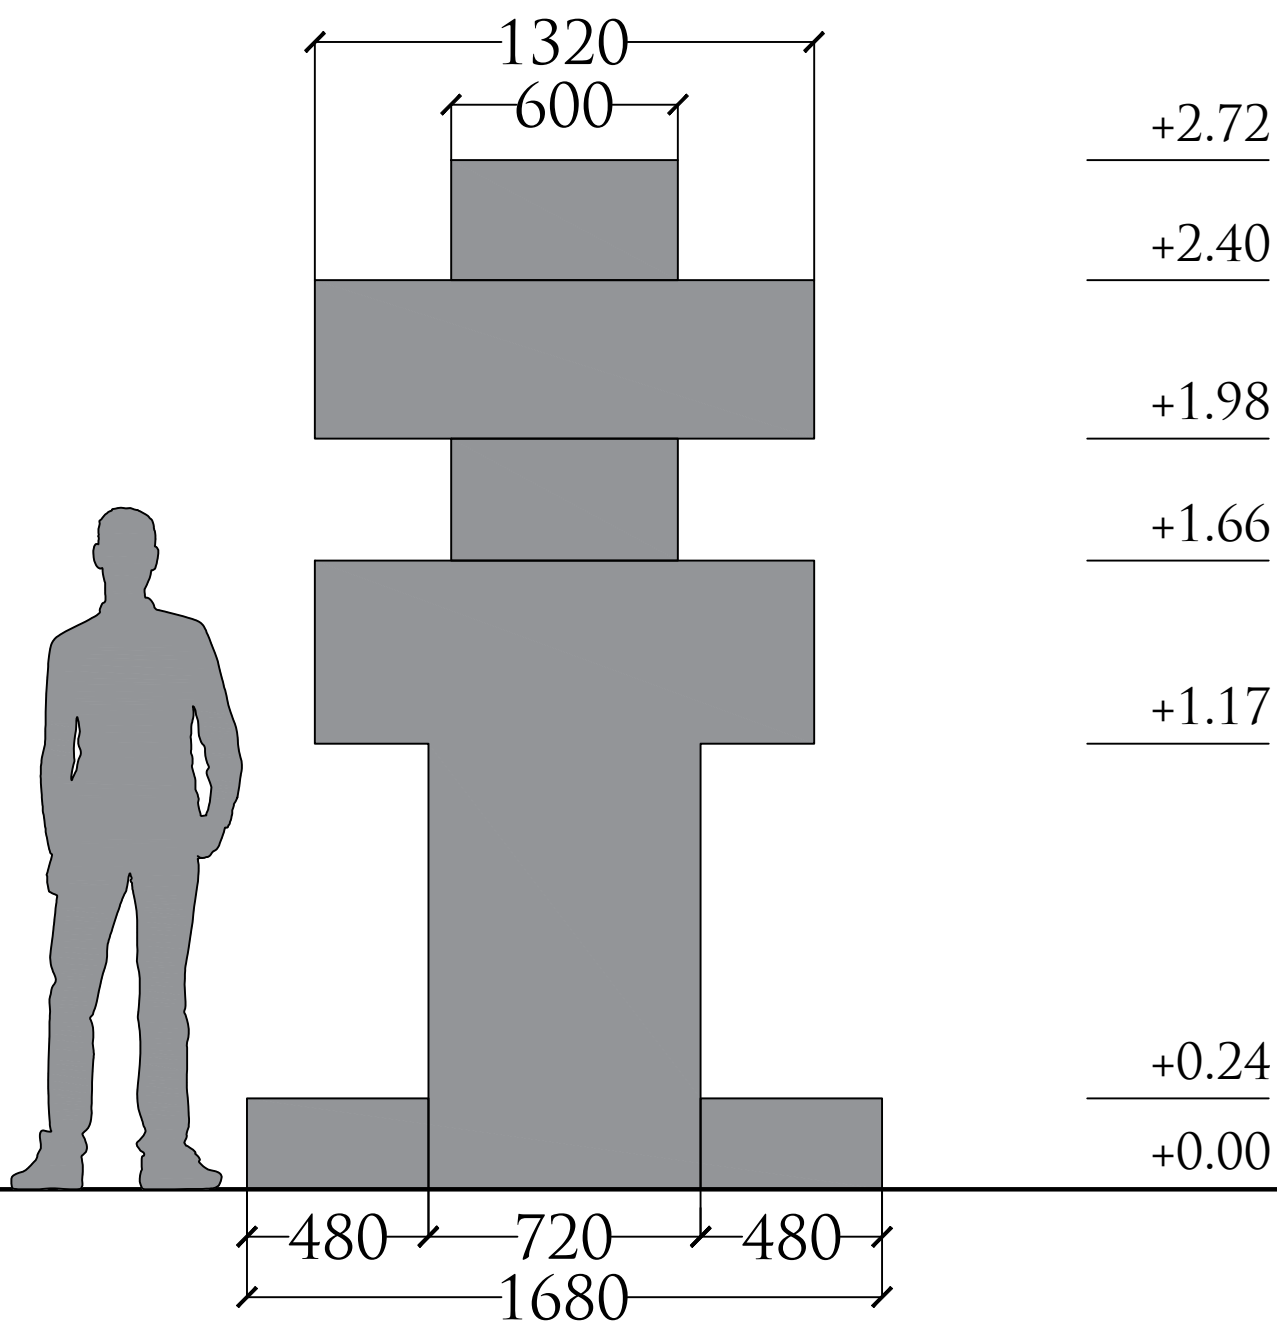

111111

1863 - 1864 M. SUKILĖLIŲ ĮATMINTINIMO ARCHITEKTŪRINĖS
IDĖJOS SUKŪRIMO IR ĮGYVENDINIMO PROJEKTO KONKURSAS

PIETINIS FASADAS M1:20