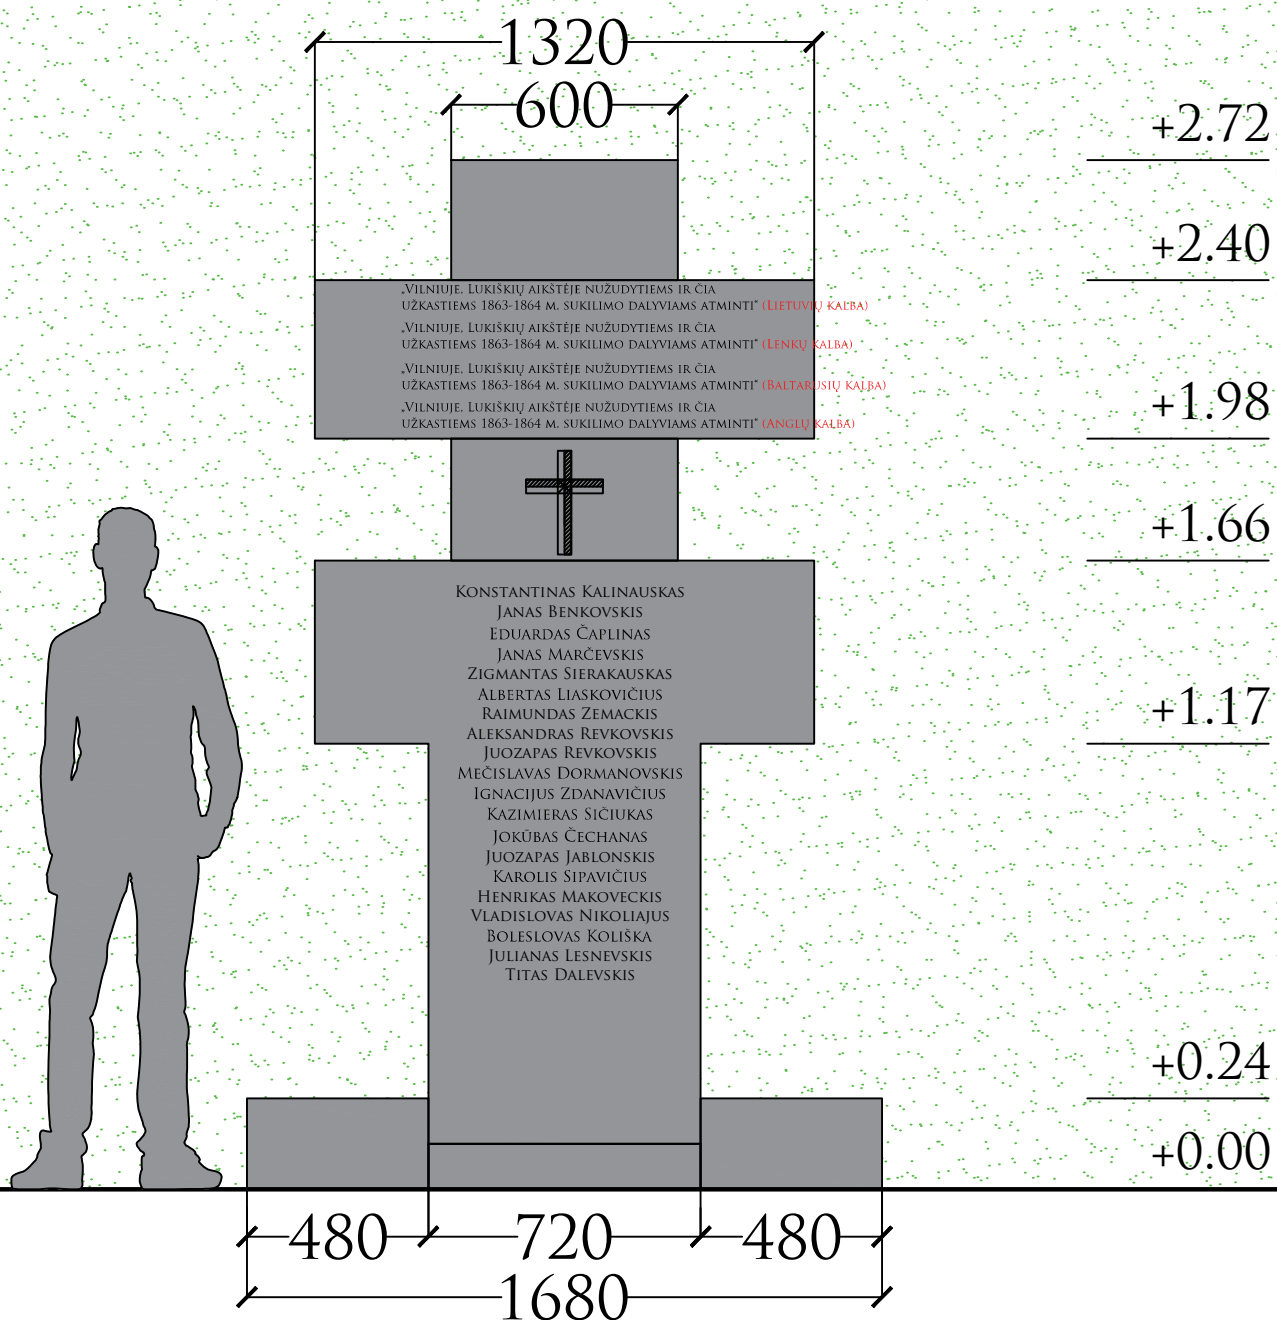

111111

1863 - 1864 M. SUKILĖLIŲ ĮATMINTINIMO ARCHITEKTURINĖS IDĖJOS SUKŪRIMO IR ĮGYVENDINIMO PROJEKTO KONKURSAS

ŠIAURINIS FASADAS M1:20

1863 - 1864 M. SUKILĖLIŲ ĮATMINTINIMO ARCHITEKTŪRINĖS IDĖJOS SUKŪRIMO IR ĮGYVENDINIMO PROJEKTO KONKURSAS

PLANAS M1:20

111111

1863 - 1864 M. SUKILĒLIŲ ĮATMINTINIMO ARCHITEKTŪRINĖS
IDĖJOS SUKŪRIMO IR ĮGYVENDINIMO PROJEKTO KONKURSAS

1630

VAKARINIS FASADAS M1:20

111111

1863 - 1864 M. SUKILĖLIŲ ĮATMINTINIMO ARCHITEKTŪRINĖS
IDĖJOS SUKŪRIMO IR ĮGYVENDINIMO PROJEKTO KONKURSAS

RYTINIS FASADAS M1:20

111111

1863 - 1864 M. SUKILĖLIŲ ĮATMINTINIMO ARCHITEKTŪRINĖS
IDĖJOS SUKŪRIMO IR ĮGYVENDINIMO PROJEKTO KONKURSAS

PIETINIS FASADAS M1:20

111111

1863 - 1864 M. SUKILĒLIŲ ĮATMINTINIMO ARCHITEKTŪRINĖS
IDĖJOS SUKŪRIMO IR ĮGYVENDINIMO PROJEKTO KONKURSAS

SITUACIJOS SCHEMA