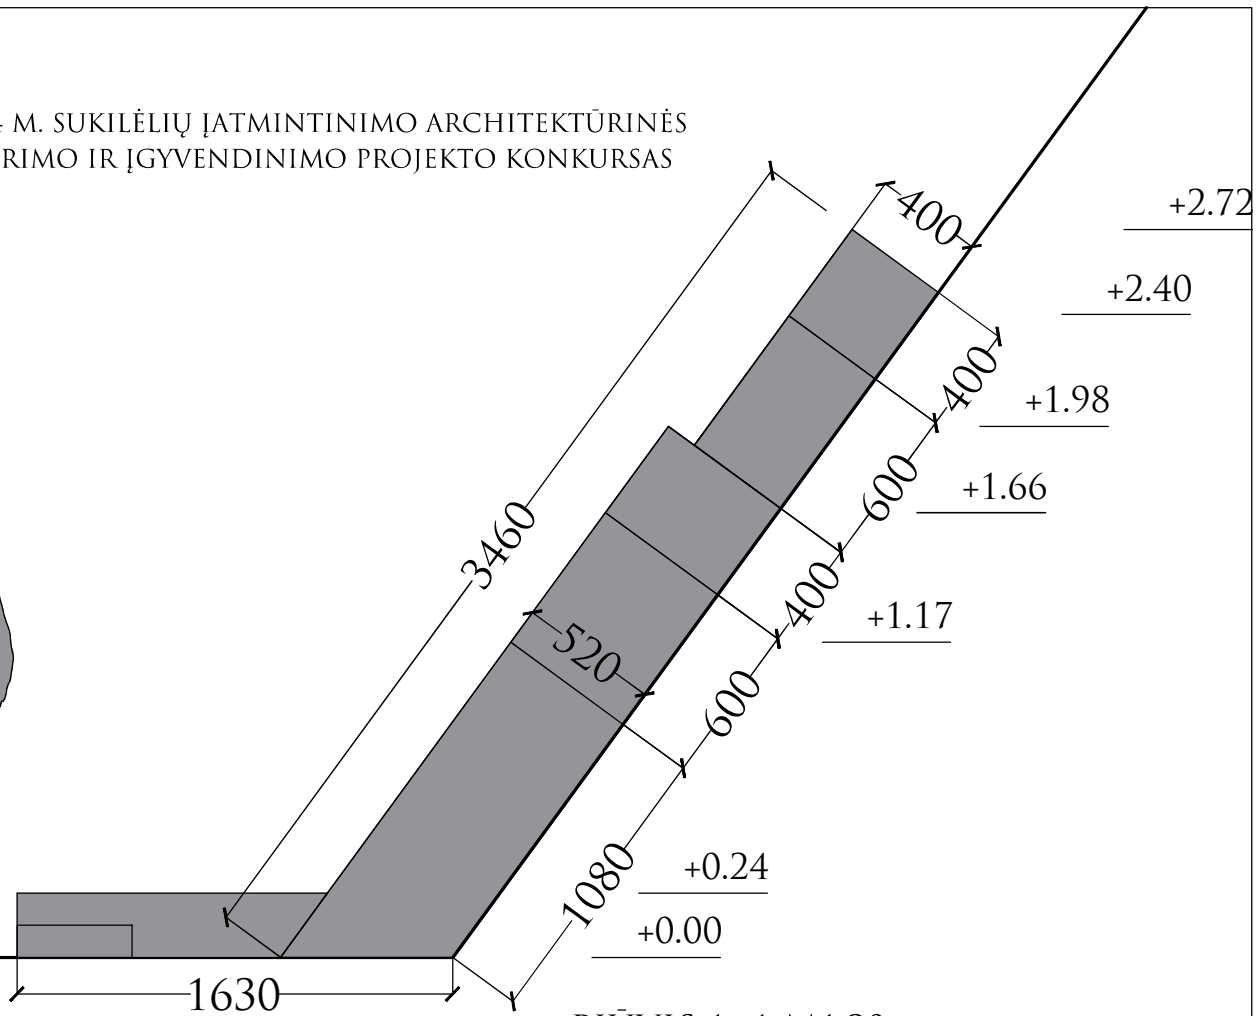

RYTINIS FASADAS M1:20

111111

1863 - 1864 M. SUKILĖLIŲ ĮATMINTINIMO ARCHITEKTŪRINĖS
IDĖJOS SUKŪRIMO IR ĮGYVENDINIMO PROJEKTO KONKURSAS

PIETINIS FASADAS M1:20

111111

1863 - 1864 M. SUKILĒLIŲ ĮATMINTINIMO ARCHITEKTŪRINĖS
IDĖJOS SUKŪRIMO IR ĮGYVENDINIMO PROJEKTO KONKURSAS