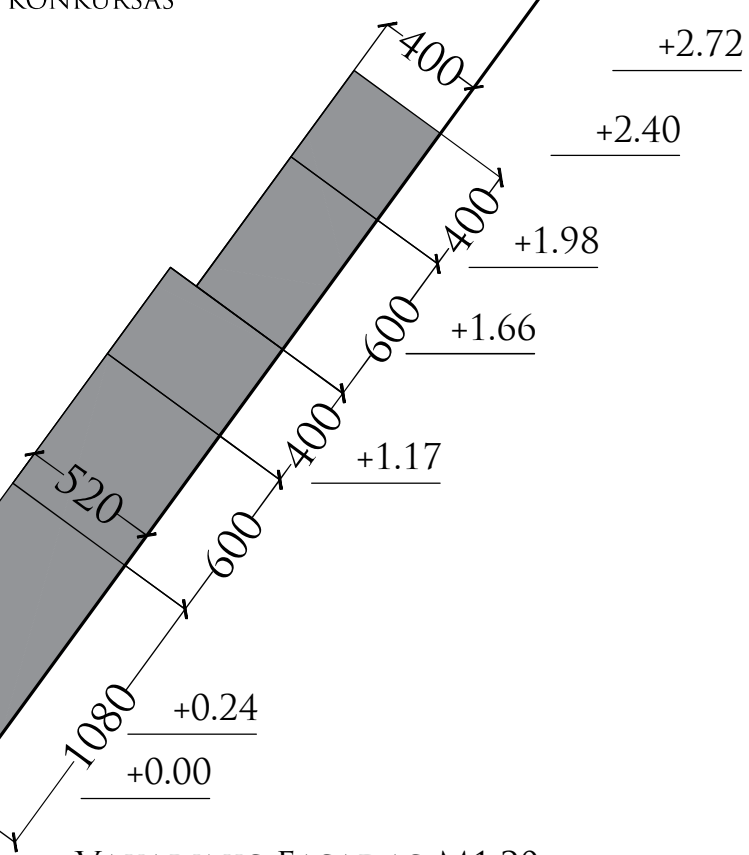

VAKARINIS FASADAS M1:20